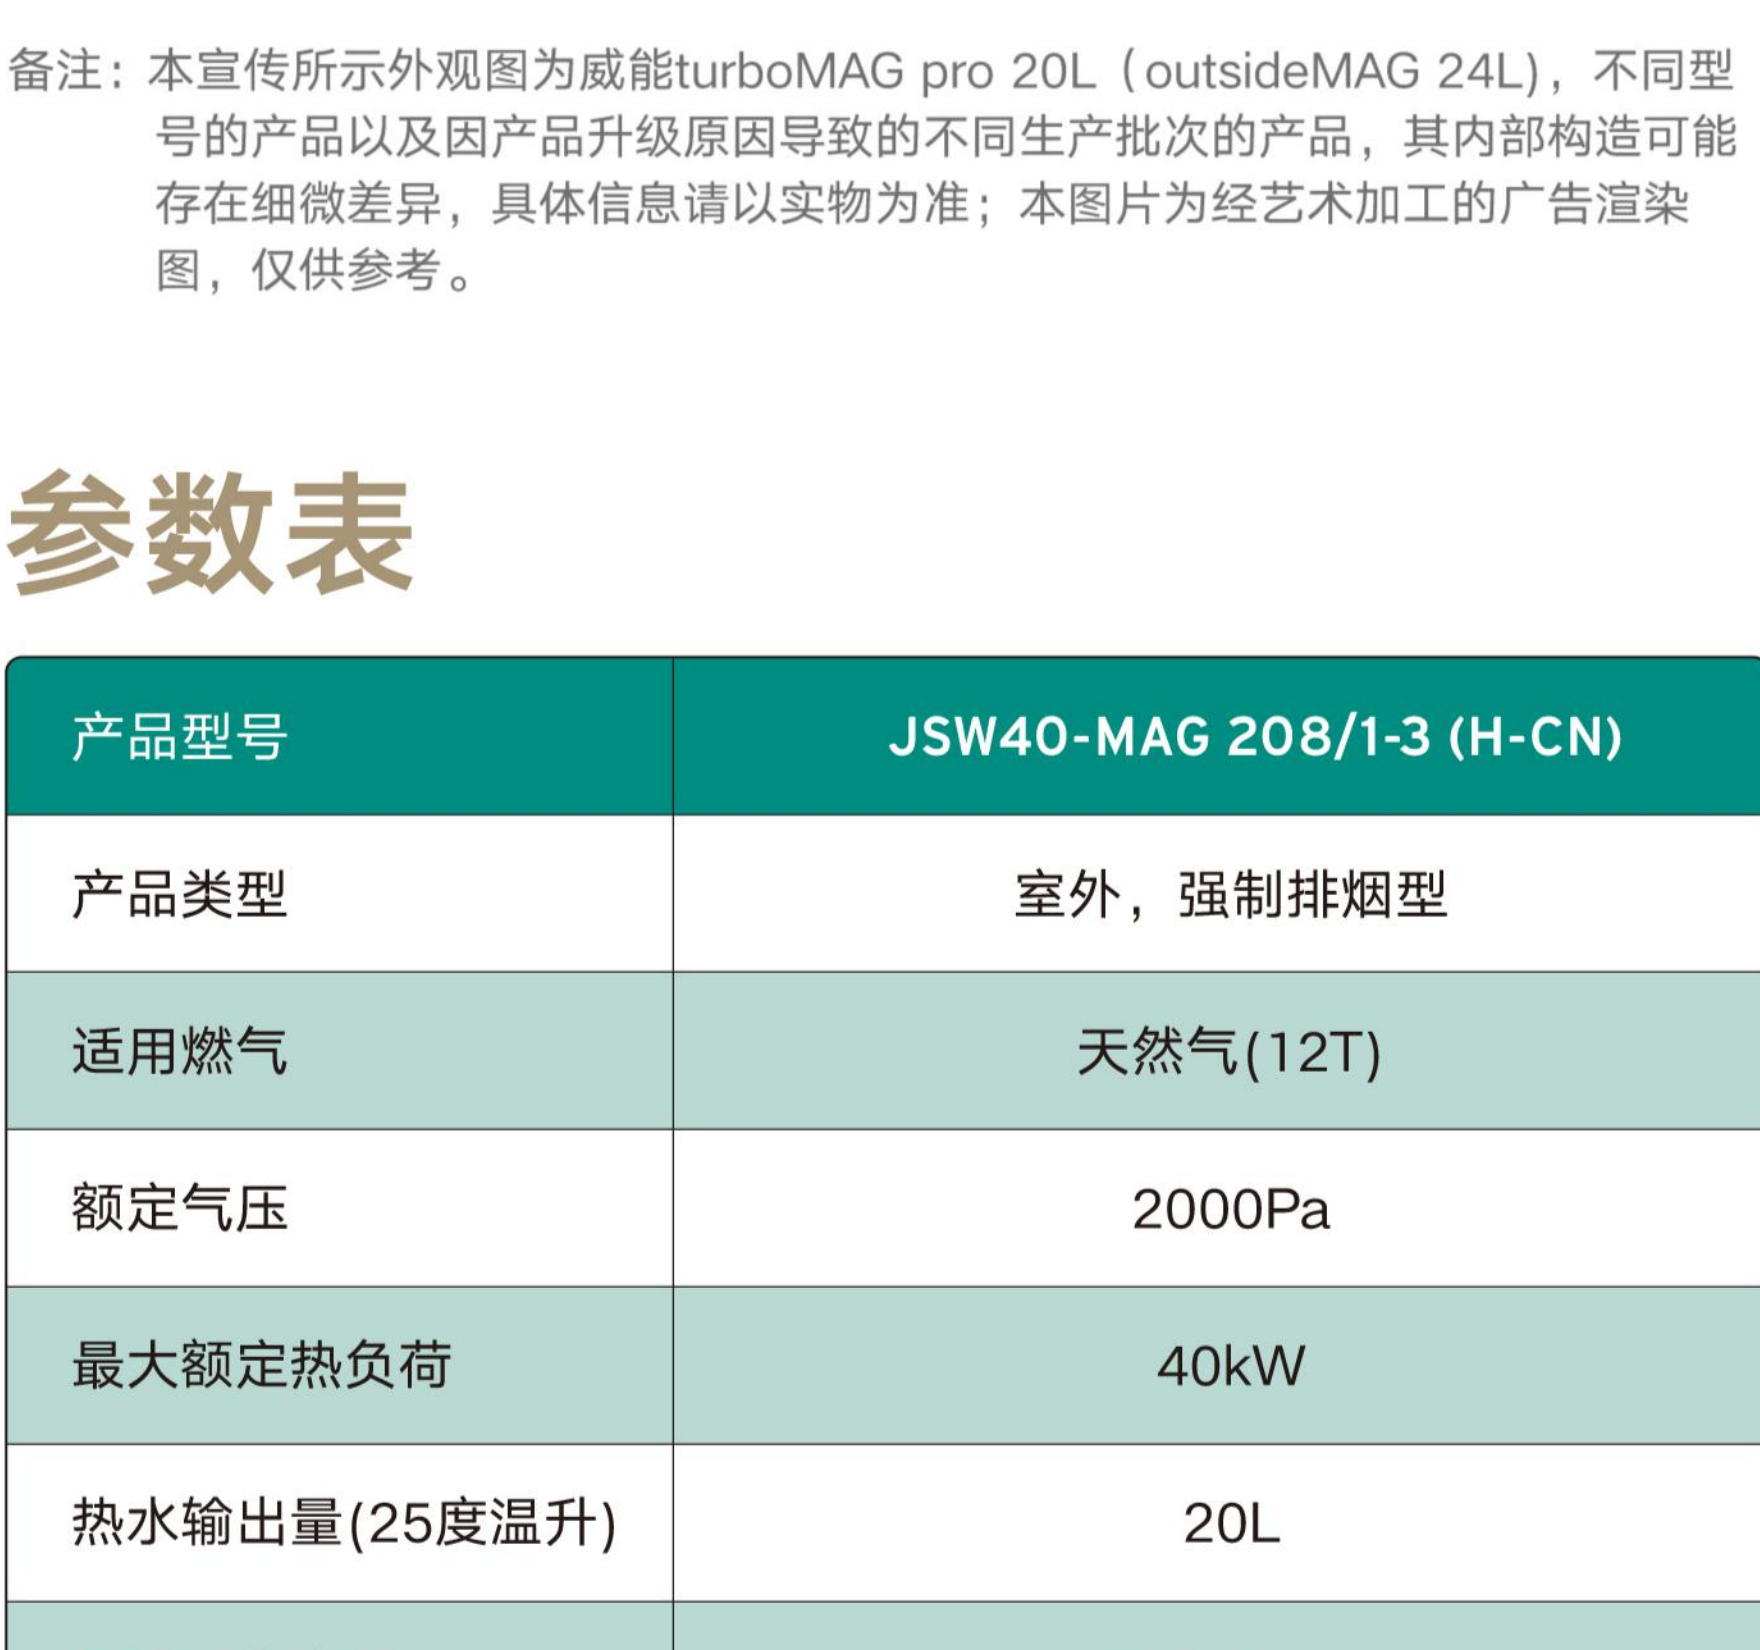

尺寸图

备注：本宣传所示外观图为威能turboMAG pro 20L (outsideMAG 24L)，不同型号的产品以及因产品升级原因导致的不同生产批次的产品，其内部构造可能存在细微差异，具体信息请以实物为准；本图片为经艺术加工的广告渲染图，仅供参考。

参数表

产品型号	JSW40-MAG 208/1-3 (H-CN)
产品类型	室外，强制排烟型
适用燃气	天然气(12T)
额定气压	2000Pa
最大额定热负荷	40kW
热水输出量(25度温升)	20L
适用工作压力	0.3-4bar
防冻电加热功率	136W
冷热水管接口规格	G3/4"
燃气管接口规格	G3/4"
外形尺寸(高*宽*厚)	586x380x186mm
烟道连接直径	/
重量	20kg
最大烟道连接长度	/

产品型号	JSW48-MAG 248/1-3 (H-CN)
产品类型	室外，强制排烟型
适用燃气	天然气(12T)
额定气压	2000Pa
最大额定热负荷	48kW
热水输出量(25度温升)	24L
适用工作压力	0.3-4bar
防冻电加热功率	136W
冷热水管接口规格	G3/4"
燃气管接口规格	G3/4"
外形尺寸(高*宽*厚)	586x380x186mm
烟道连接直径	/
重量	20kg
最大烟道连接长度	/