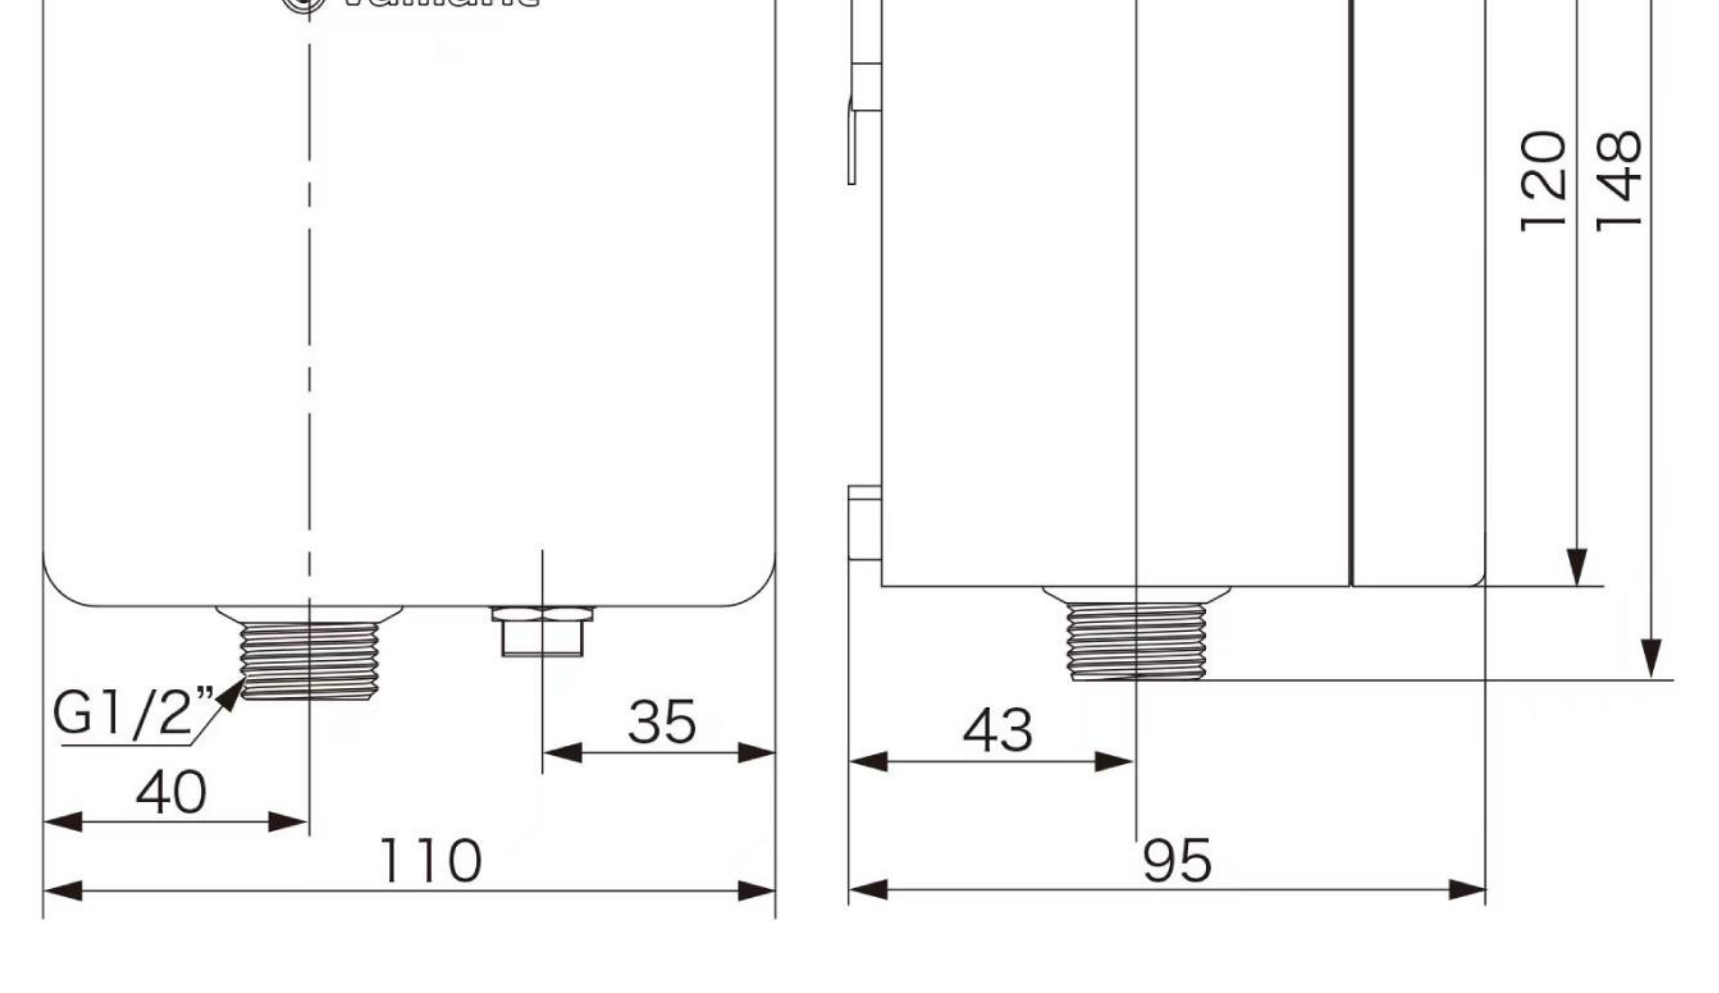

备注:本宣传所示外观图为威能miniCIRC、VAC 12/1-3CN,不同型号的产品以及因产品升级原因导致的不同生产批次的产品,其内部构造可能存在细微差异,具体信息请以实物为准;本图片为经艺术加工的广告渲染图,仅供参考。

产品尺寸 单位: mm

技术参数

产品名称	VAC 12/1-3CN
额定电压	24 V DC
额定电流	2.5 A
最大输入功率	60 W
额定流量/最大流量	8 L/min 23 L/min
额定扬程/最高扬程	10 m/12 m
系统最高承受压力	10 Bar
介质最高温度	70 °C
配管螺纹(外螺纹)	G1/2"
外壳防护等级	IPX4
热分级	E
产品尺寸	148x110x95mm
净重	1.3 kg
重量(含外包装)	1.8 kg